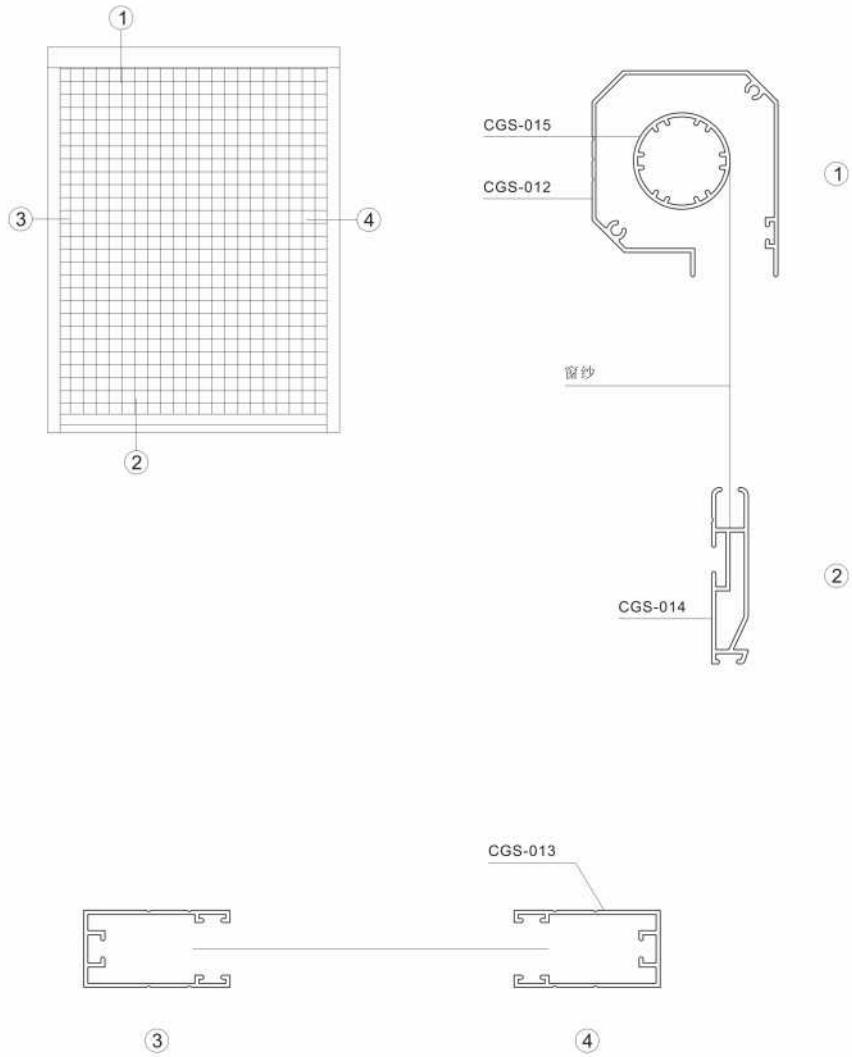

# System

Dolphin Metal Products Co., LTD  
Email: [sales@fsdolphin.com](mailto:sales@fsdolphin.com)

产品编号	产品图例	用途		产品图例	用途
XHS2701 T=1.1mm 0.235kg/m		上轨		XHS2702 T=1.6mm 0.190kg/m 	下轨
XHS2703 T=1.0mm 0.341kg/m		竖框		XHS2704 T=1.0mm 0.406kg/m 	上下横
XHS2705 T=1.0mm 0.154kg/m		中横		XHS2706 T=1.0mm 0.388kg/m 	中横

产品编号	产品图例	用途	产品编号	产品图例	用途
CGS-012 T=1.0mm 0.463kg/m		纱盒	CGS-015 T=1.0mm 0.240kg/m		转轴
CGS-013 T=1.0mm 0.310kg/m		边框	CGS-014 T=1.0mm 0.314kg/m		纱边

产品编号	产品图例	产品编号	产品图例	产品编号	产品图例
XH7711 T=0.8mm 0.251kg/m 配: XH7712		XH7711A T=1.0mm 0.270kg/m 配: XH7712		XH7711B T=0.8mm 0.241kg/m 配: XH7712	
XH7712		CXQ21015		CXQ21015A T=0.9mm 0.310kg/m	
CXQ21015D T=1.4mm 0.526kg/m		XH9010		XH9010B T=1.1mm 0.271kg/m	
XH9010C T=0.9mm 0.199kg/m		XHC8008 T=1.0mm 0.384kg/m		YL2304 T=1.2mm 0.338kg/m	
YL2304A T=1.1mm 0.317kg/m		XSEK8213 T=0.9mm 0.310kg/m		XSEK8514 T=0.9mm 0.294kg/m	
XSEK8514A T=0.85mm 0.302kg/m		XH78813 T=0.8mm 0.246kg/m		XSEK7806A T=0.8mm 0.270kg/m	
XSEK6713 T=0.9mm 0.241kg/m		XHJ9012 T=0.8mm 0.267kg/m		XSEK7713 T=0.85mm 0.174kg/m	
XHB76813 T=0.8mm 0.232kg/m		XSEK9511 T=1.0mm 0.502kg/m		XSEK9511A T=1.0mm 0.498kg/m	
XHW8412 T=0.8mm 0.270kg/m		XHW8413 T=0.8mm 0.270kg/m		XSEK-1170 T=0.9mm 0.299kg/m	

产品编号	产品图例	产品编号	产品图例	产品编号	产品图例
XSEK-1171 T=0.9mm 0.266kg/m		XHC8512 T=0.8mm 0.252kg/m		XHC8513 T=0.8mm 0.293kg/m	
XHC8514 T=0.8mm 0.315kg/m		MJ8015 T=0.9mm 0.292kg/m		MJ8015A T=0.8mm 0.251kg/m	
XSEK-1752 T=0.9mm 0.282kg/m		XH8623 T=0.8mm 0.304kg/m		LYC8716 T=0.9mm 0.290kg/m	
CY-738 T=0.9mm 0.350kg/m		CY-739 T=0.9mm 0.307kg/m		XH7813 T=0.9mm 0.311kg/m	
XSEK11314 T=1.0mm 0.541kg/m		XSEK11315 T=1.0mm 0.512kg/m		YBA8013 T=1.0mm 0.362kg/m	
YBA8014 T=1.0mm 0.323kg/m		EB7213 T=0.8mm 0.272kg/m		MCL-105 T=0.9mm 0.307kg/m	
YBA9023 T=1.2mm 0.461kg/m		YBA9024 T=1.2mm 0.403kg/m		YBA9025 T=1.2mm 0.458kg/m	