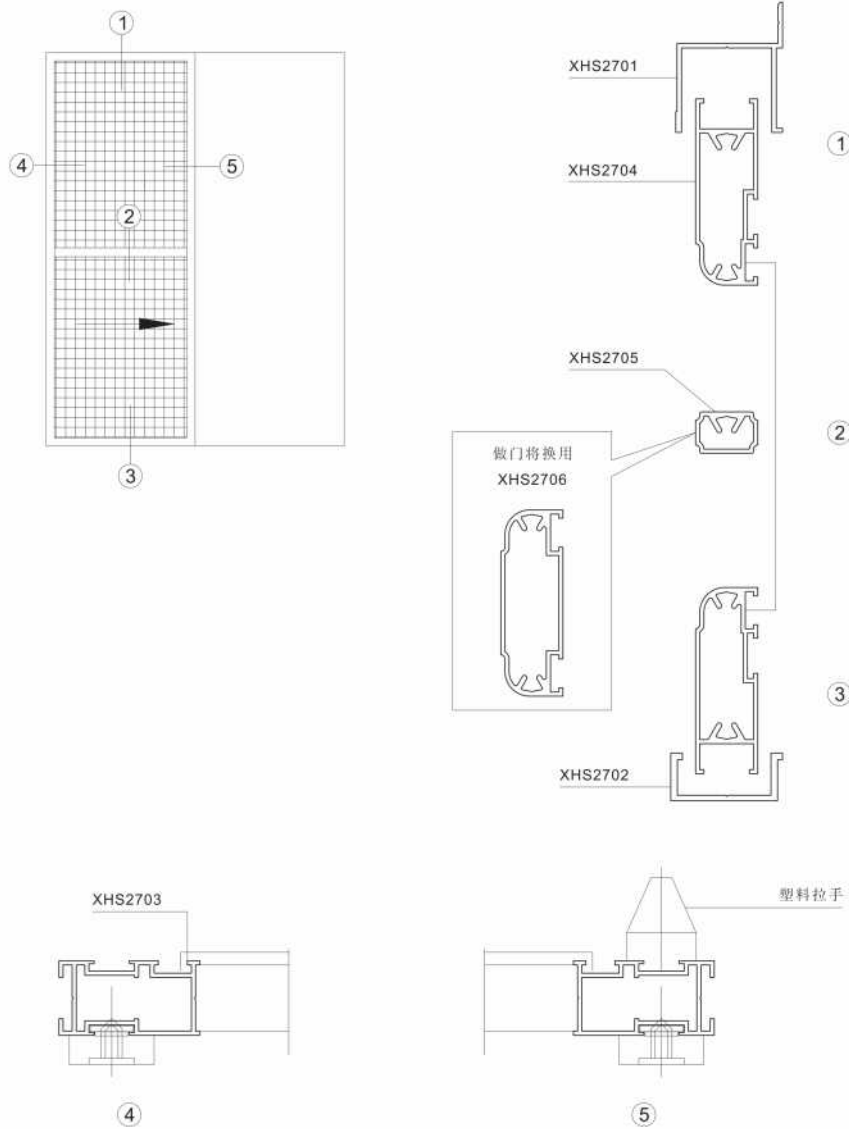

# Screen

# System

Dolphin Metal Products Co., LTD  
Email: [sales@fsdolphin.com](mailto:sales@fsdolphin.com)

产品编号	产品图例	用途		产品图例	用途
XHS2701 T=1.1mm 0.235kg/m		上轨		XHS2702 T=1.6mm 0.190kg/m 	下轨
XHS2703 T=1.0mm 0.341kg/m		竖框		XHS2704 T=1.0mm 0.406kg/m 	上下横
XHS2705 T=1.0mm 0.154kg/m		中横		XHS2706 T=1.0mm 0.388kg/m 	中横

产品编号	产品图例	用途	产品编号	产品图例	用途
CGS-012 T=1.0mm 0.463kg/m		纱盒	CGS-015 T=1.0mm 0.240kg/m		转轴
CGS-013 T=1.0mm 0.310kg/m		边框	CGS-014 T=1.0mm 0.314kg/m		纱边

产品编号	产品图例	产品编号	产品图例	产品编号	产品图例
XH7711 T=0.8mm 0.251kg/m 配: XH7712		XH7711A T=1.0mm 0.270kg/m 配: XH7712		XH7711B T=0.8mm 0.241kg/m 配: XH7712	
XH7712		CXQ21015		CXQ21015A T=0.9mm 0.310kg/m	
CXQ21015D T=1.4mm 0.526kg/m		XH9010		XH9010B T=1.1mm 0.271kg/m	
XH9010C T=0.9mm 0.199kg/m		XHC8008 T=1.0mm 0.384kg/m		YL2304 T=1.2mm 0.338kg/m	
YL2304A T=1.1mm 0.317kg/m		XSEK8213 T=0.9mm 0.310kg/m		XSEK8514 T=0.9mm 0.294kg/m	
XSEK8514A T=0.85mm 0.302kg/m		XH78813 T=0.8mm 0.246kg/m		XSEK7806A T=0.8mm 0.270kg/m	
XSEK6713 T=0.9mm 0.241kg/m		XHJ9012 T=0.8mm 0.267kg/m		XSEK7713 T=0.85mm 0.174kg/m	
XHB76813 T=0.8mm 0.232kg/m		XSEK9511 T=1.0mm 0.502kg/m		XSEK9511A T=1.0mm 0.498kg/m	
XHW8412 T=0.8mm 0.270kg/m		XHW8413 T=0.8mm 0.270kg/m		XSEK-1170 T=0.9mm 0.299kg/m	

产品编号	产品图例	产品编号	产品图例	产品编号	产品图例
XSEK-1171 T=0.9mm 0.266kg/m		XHC8512 T=0.8mm 0.252kg/m		XHC8513 T=0.8mm 0.293kg/m	
XHC8514 T=0.8mm 0.315kg/m		MJ8015 T=0.9mm 0.292kg/m		MJ8015A T=0.8mm 0.251kg/m	
XSEK-1752 T=0.9mm 0.282kg/m		XH8623 T=0.8mm 0.304kg/m		LYC8716 T=0.9mm 0.290kg/m	
CY-738 T=0.9mm 0.350kg/m		CY-739 T=0.9mm 0.307kg/m		XH7813 T=0.9mm 0.311kg/m	
XSEK11314 T=1.0mm 0.541kg/m		XSEK11315 T=1.0mm 0.512kg/m		YBA8013 T=1.0mm 0.362kg/m	
YBA8014 T=1.0mm 0.323kg/m		EB7213 T=0.8mm 0.272kg/m		MCL-105 T=0.9mm 0.307kg/m	
YBA9023 T=1.2mm 0.461kg/m		YBA9024 T=1.2mm 0.403kg/m		YBA9025 T=1.2mm 0.458kg/m	